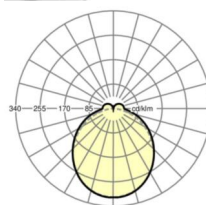

## Оптика

Оснастка	LED, цветопередача/оттенок света CRI ≥ 80 / 4000K
Допуск для координаты цветности (MacAdam)	3SDCM
Номинальный световой поток	5682lm
Срок службы LED	50000h L80/B10 (Tq 40°C)
светоотдача светильников	152lm/W
Угол излучения	115° (C0) / 110° (C90)
UGR поп./вдоль	25.5 / 24.9

## Механика

цвет корпуса	черный RAL 9005
размеры (LxWxH/DxH)	1531mm x 55mm x 37mm
вес (нетто)	1.9kg
Вид монтажа	сборка трековых систем, световая структура

## DEEP-LINK

<https://www.regiolux.de/ru/article/19470004024>

Ссылка	LED 6000lm 840
ηLB	100 %
Φ ↓/↑	90 % / 10 %
UGR поп./вдоль	25.5 / 24.9

размеры

L	1531 mm	Длина
B	55 mm	Ширина
H	37 mm	Высота