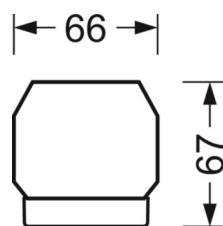

## Механика

цвет корпуса	черный RAL 9005
размеры (LxWxH/DxH)	1531mm x 55mm x 37mm
вес (нетто)	1.9kg
Вид монтажа	сборка трековых систем, световая структура

## DEEP-LINK

<https://www.regiolux.de/ru/article/19470004024>

Ссылка	LED 6000lm 840
ηLB	100 %
Φ ↓/↑	90 % / 10 %
UGR поп./вдоль	25.5 / 24.9

размеры

L	1531 mm	Длина
B	55 mm	Ширина
H	37 mm	Высота