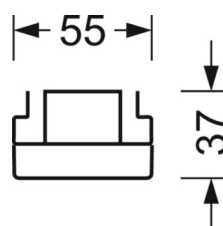

## Механика

цвет корпуса	черный RAL 9005
размеры (LxWxH/DxH)	1531mm x 55mm x 37mm
вес (нетто)	1.9kg
Вид монтажа	сборка трековых систем, световая структура

## DEEP-LINK

<https://www.regiolux.de/ru/article/19470004024>

Ссылка	LED 6000lm 840
ηLB	100 %
Φ ↓/↑	90 % / 10 %
UGR поп./вдоль	25.5 / 24.9

размеры

L	1531 mm	Длина
B	55 mm	Ширина
H	37 mm	Высота